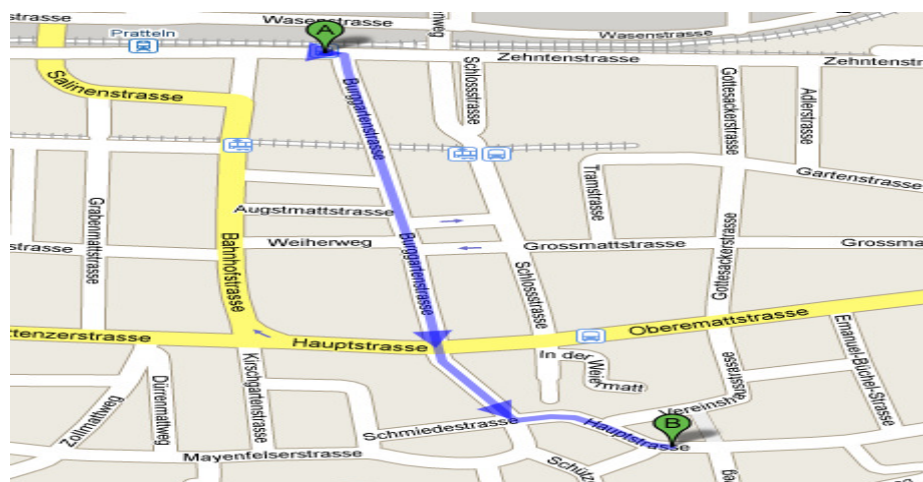

Anmeldung an:

ABS Betreuungsservice AG
Hertnerstrasse 1
4133 Pratteln

Telefon: 061 825 50 00

Telefax: 061 825 50 10

info@betreuungsservice.ch

www.betreuungsservice.ch

oder

Rest. Engel
Hauptstr. 46
4133 Pratteln

Telefon: 061 821 71 00

Telefax: 061 821 71 02

hafner@engel-pratteln.ch

Anmeldung